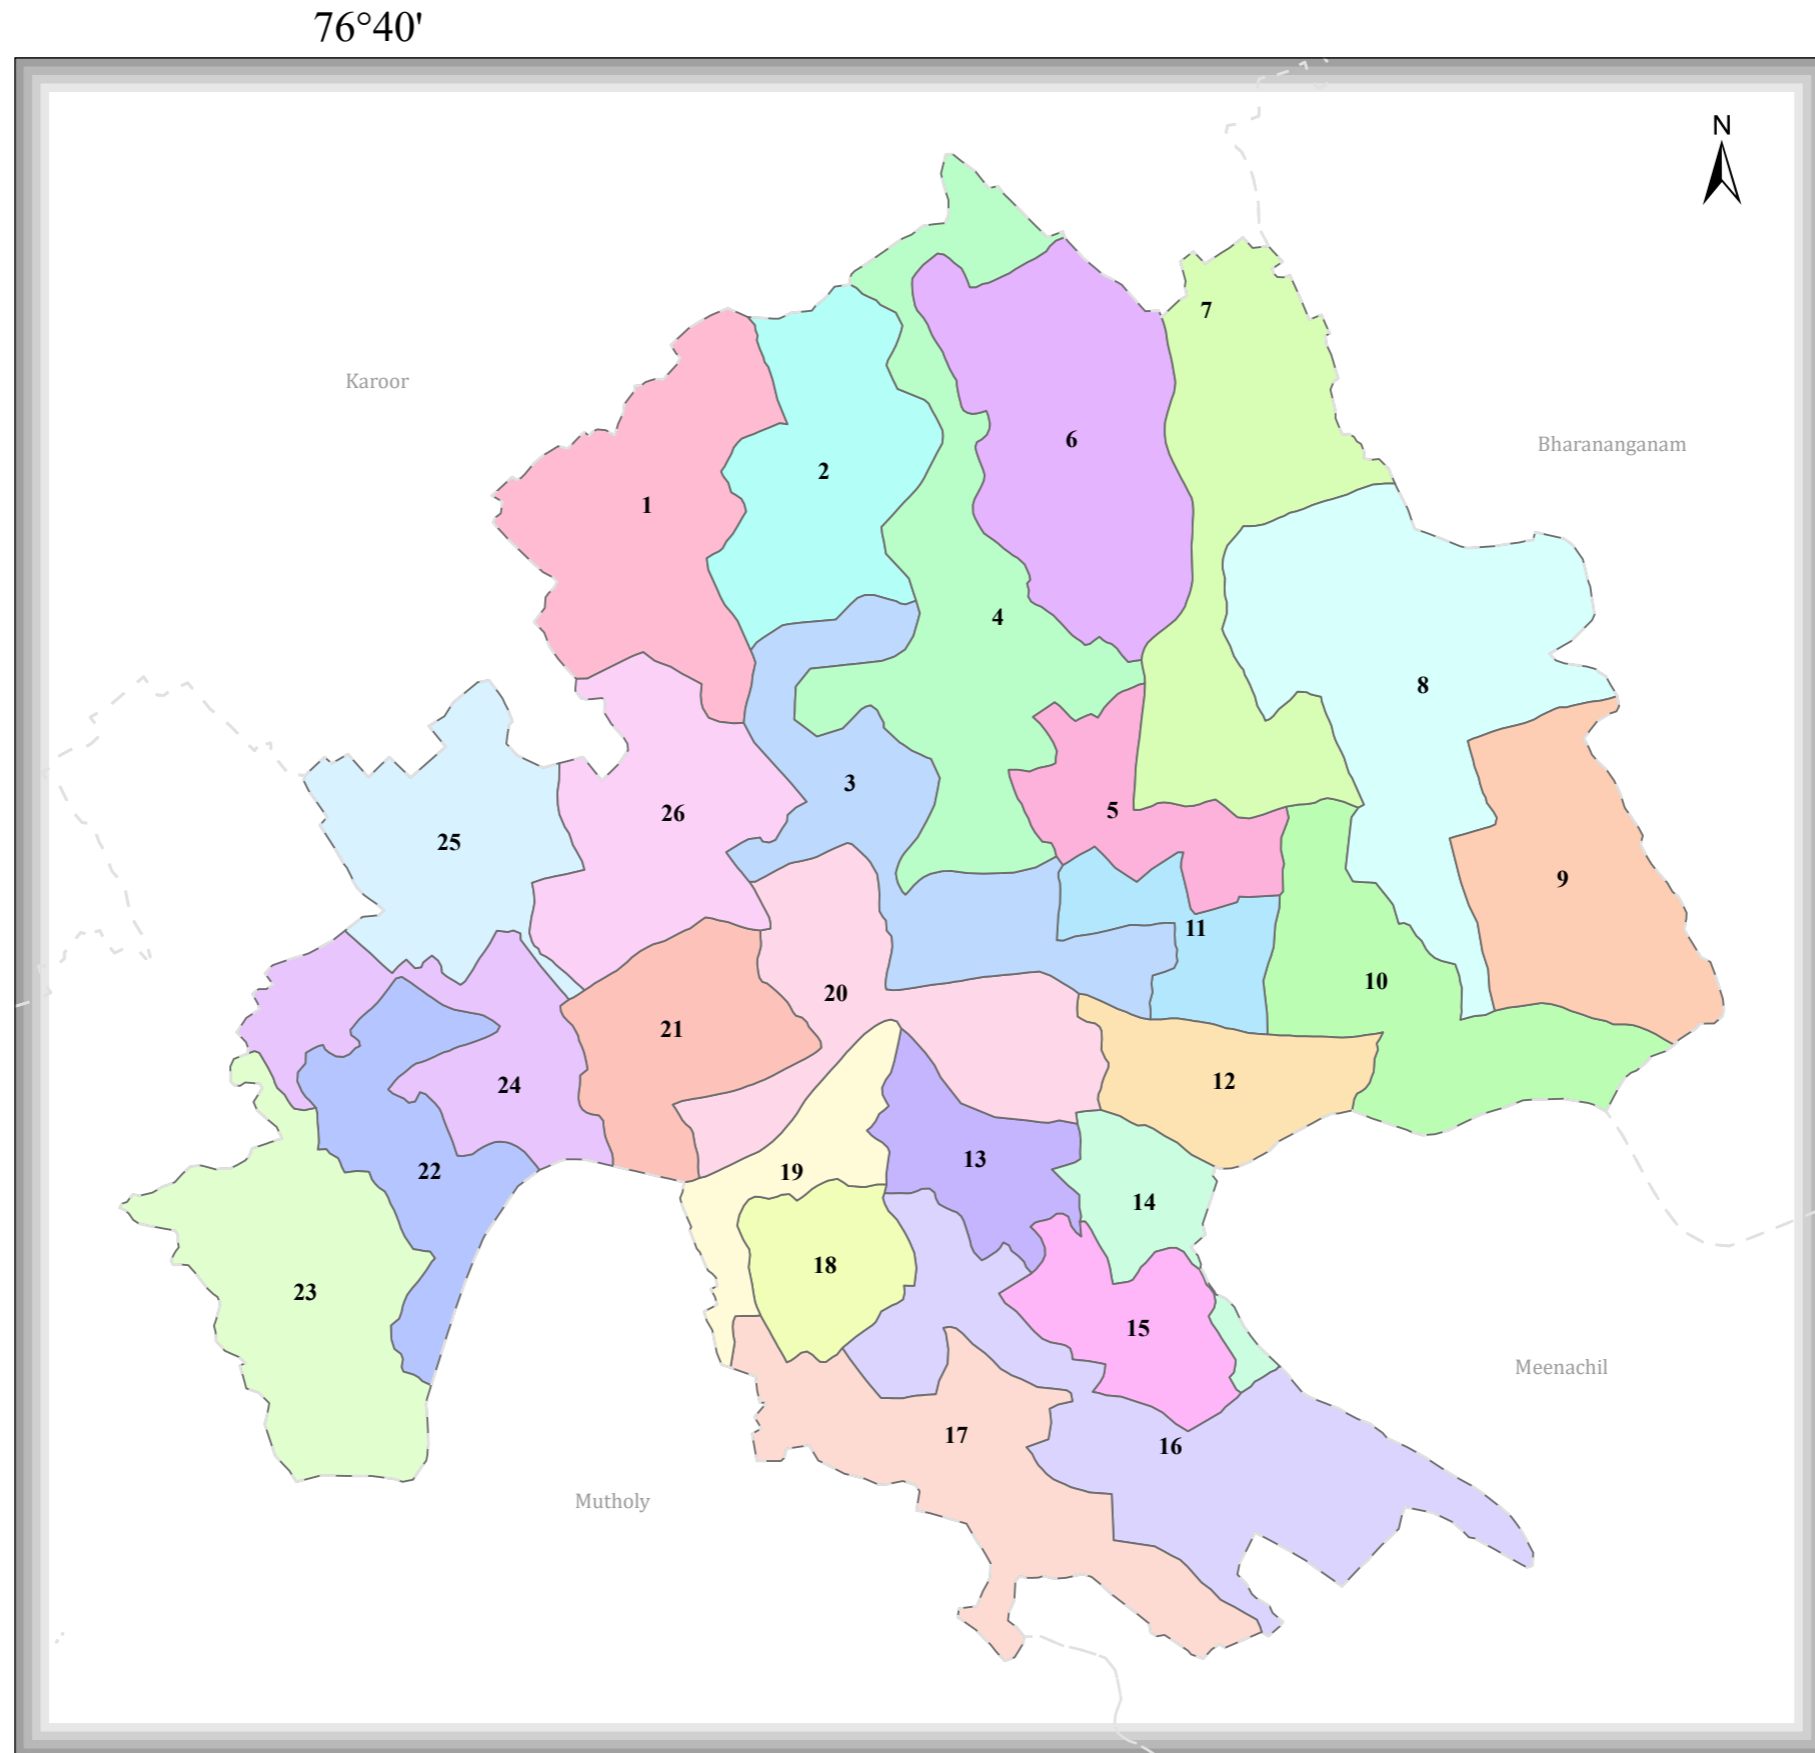

PALA

DISTRICT NAME :KOTTAYAM

- WARD BOUNDARY
- 1-PARAMALAKKUNNU
 - 2-MUNDUPALAM
 - 3-MARKET
 - 4-KIZHATHADIYOOR
 - 5-PLATHANAM
 - 6-KANATTUPARA
 - 7-PULIMALAKKUNNU
 - 8-KAVEEKUNNU
 - 9-KOCHIDAPPADY
 - 10-MOONNANI
 - 11-MONASTRY
 - 12-CHETHIMATTOM
 - 13-MURIKKUMPUZHA
 - 14-PARIPPILKUNNU
 - 15-PALAMPURAYIDOM
 - 16-KANNADIYURUMBU
 - 17-12TH MILE
 - 18-MUKKALIKKUNNU
 - 19-PALA
 - 20-LALOM
 - 21-VELLAPPADU
 - 22-ARUNAPURAM
 - 23-COLLEGE WARD
 - 24-KOTTARAMATTOM
 - 25-NELLIYANI
 - 26-PUTHENPALLIKKUNNU
 - LOCALBODY